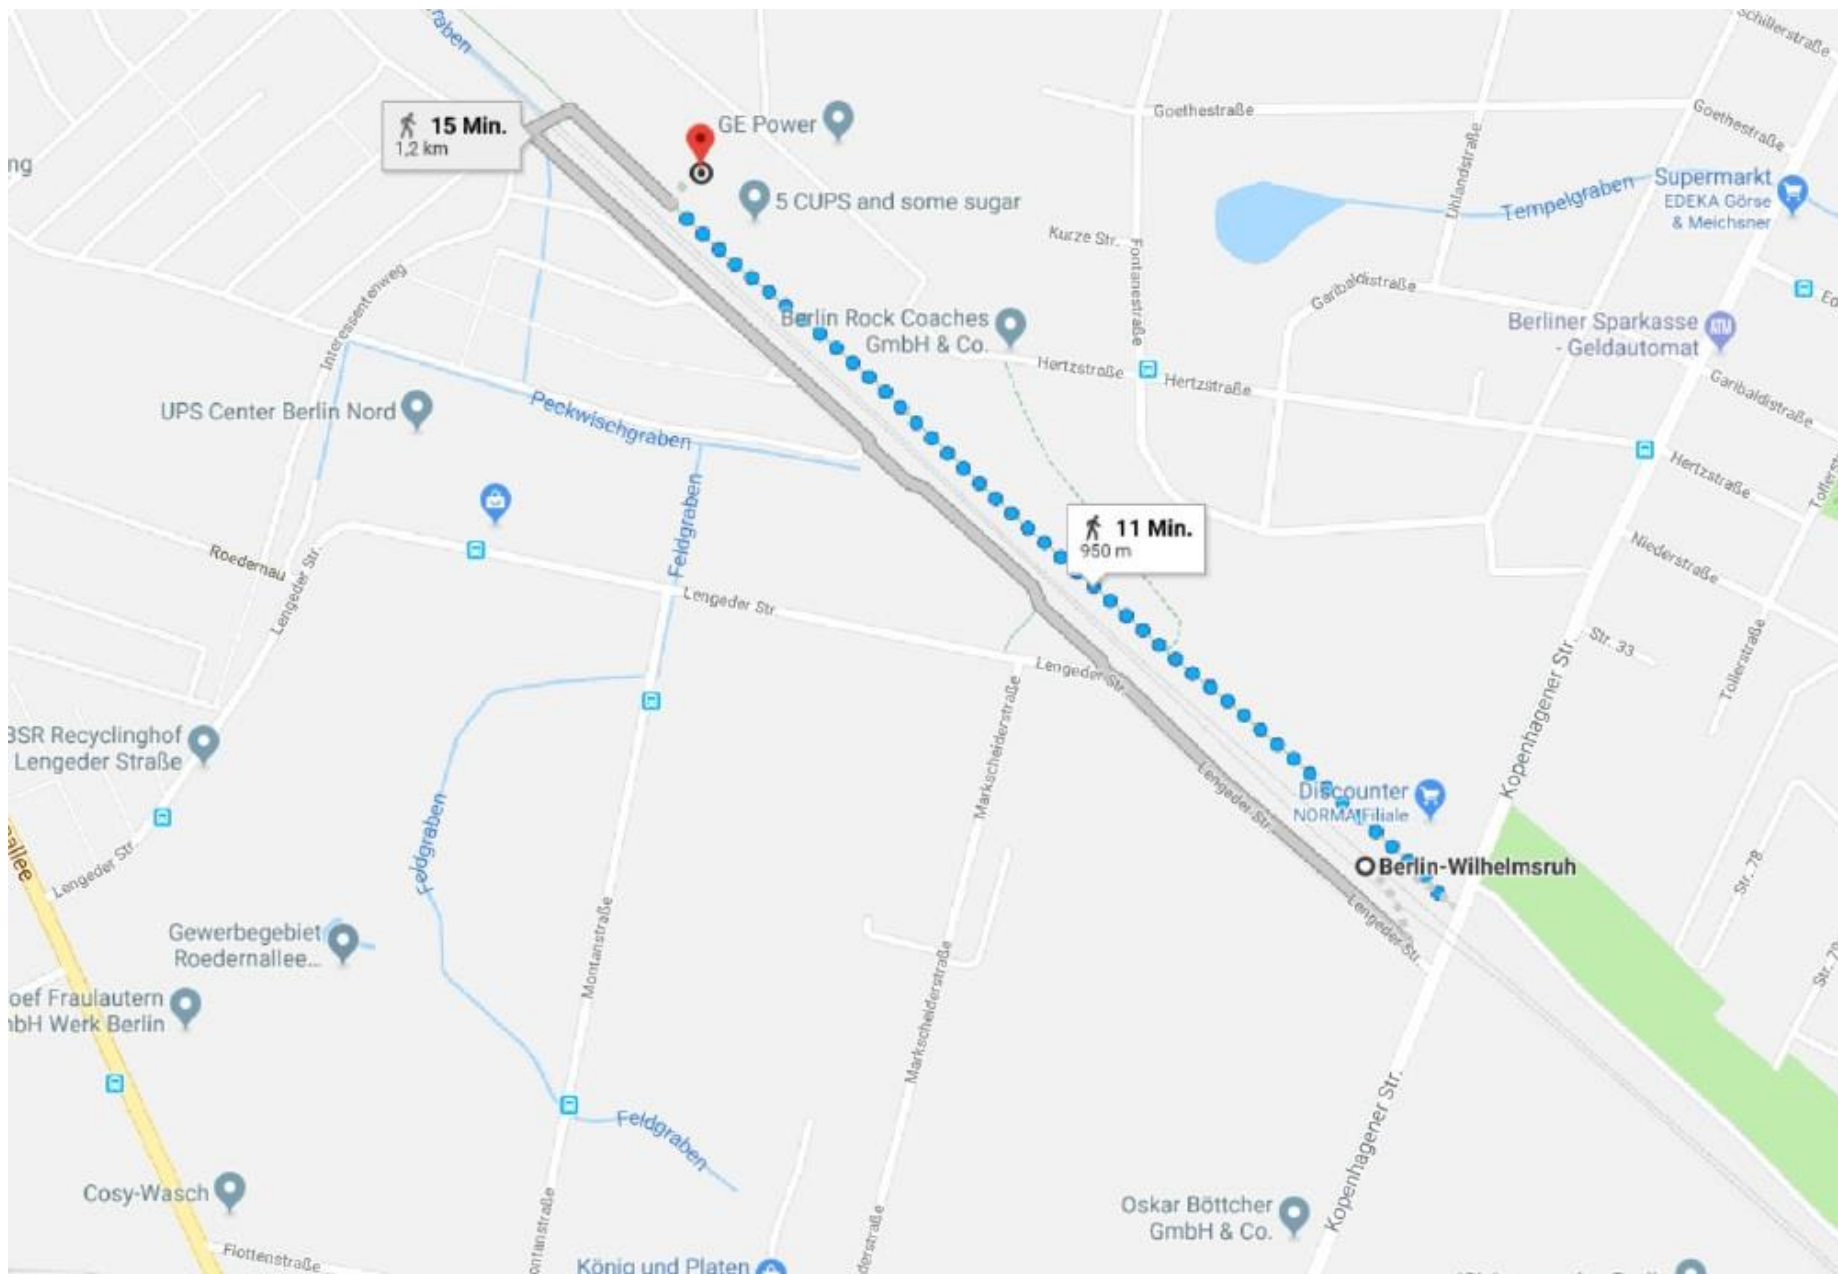

Wegbeschreibung „Komm auf Tour“ Veranstaltungsort: **Black Box Music**, Hertzstraße 73, 13158 Berlin

S-Bahnlinsen S 1 und S26 bis S-Bahnhof Wilhelmsruh